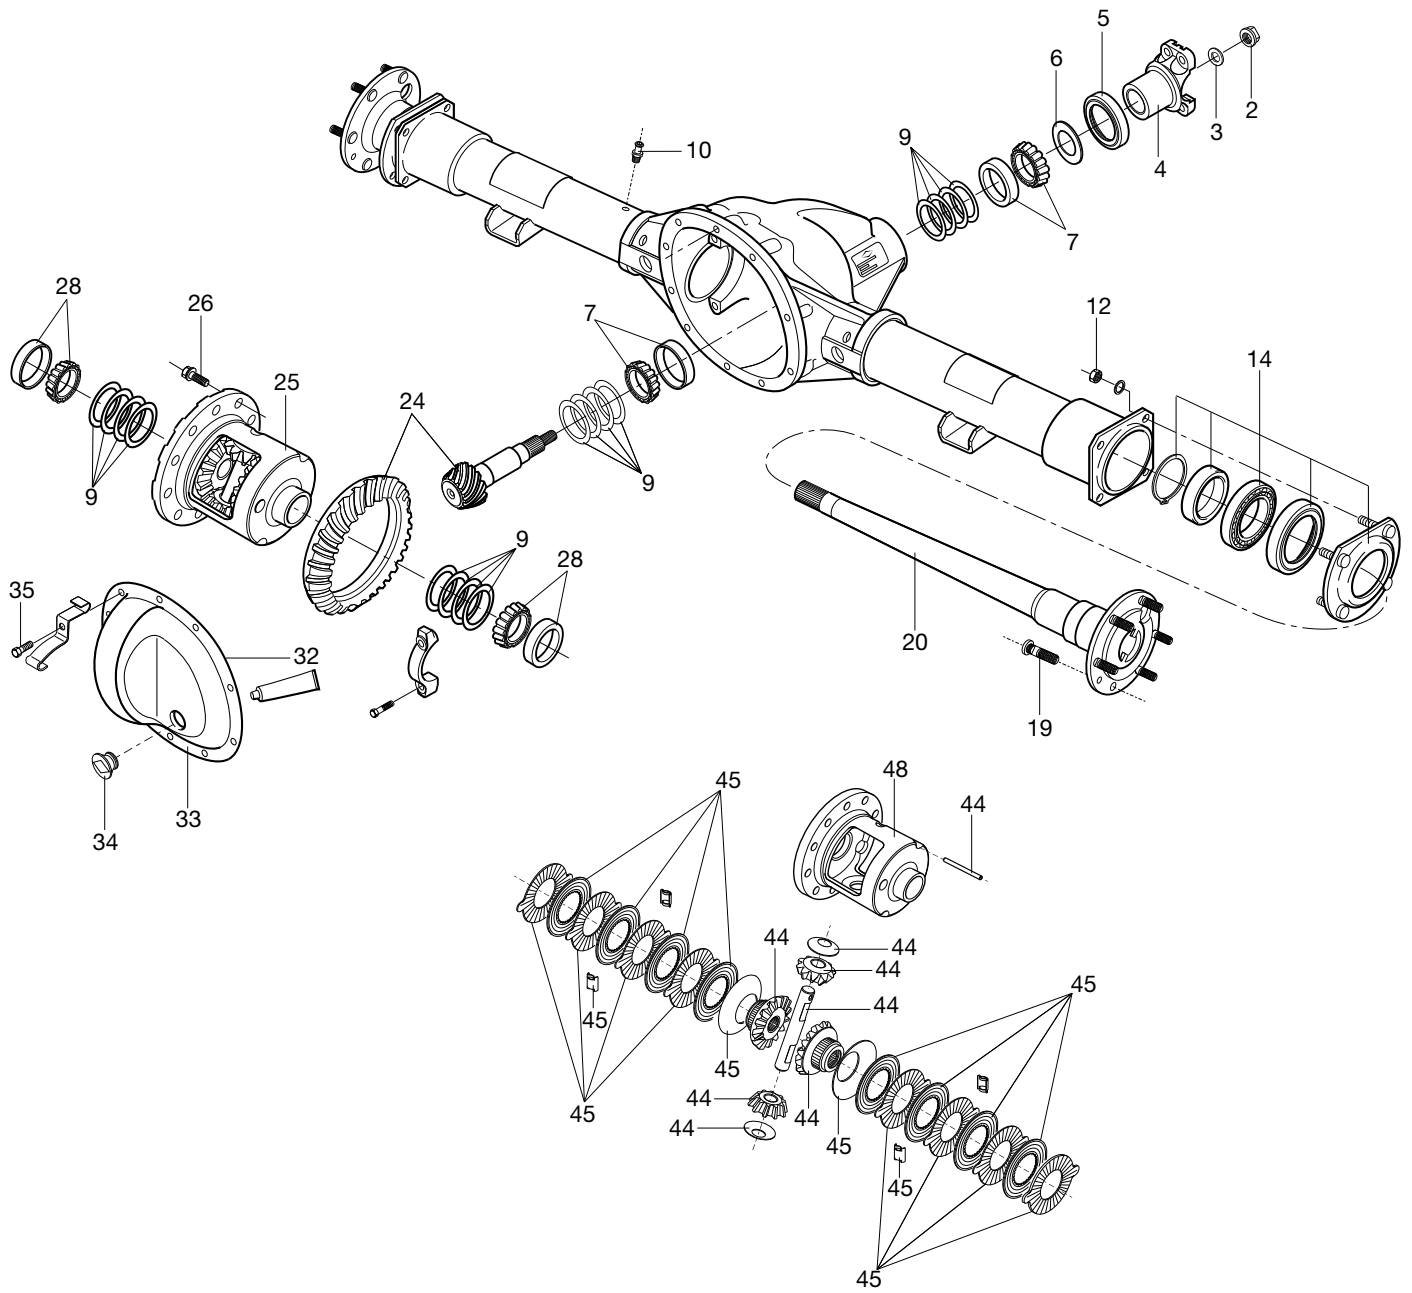

TL - Blocante

TL - BLOCANTE

Identificação na vista explodida	Acompanha	Descrição do Item	Código Spicer	Obs.: gravação na peça usada
2	-	Porca de Pinhão	30185	-
4	-	Terminal de Diferencial	BA202789-X	-
4	-	Flange de Acoplamento de Diferencial	BA202967	-
4	-	Flange de Acoplamento de Diferencial	BA401524-X	-
4	-	Terminal de Diferencial	BA201385-X	-
4	-	Flange de Acoplamento de Diferencial	2-1-3101X	-
5	-	Retentor de Pinhão	BA203822	-
5	-	Retentor de Pinhão	44895	-
7	-	Kit de Rolamentos de Pinhão	BA401214-X	-
9	-	Kit de Calços	10236866	-
10	-	Bujão do respiro	BA203578	-
10	-	Bujão do respiro	BA203396	-
12	14	Kit reparo do Semieixo sem rasgo de trava	BA401483-X	-
14	-	Kit reparo do Semieixo com rasgo de trava	BA401230-X	-
14	-	Kit reparo do Semieixo com rasgo de trava	BA401348	-
20	14-19	Semieixo Completo LD/LE (30 estrias, 5 furos, 732mm)	BA203287	BA301493
20	14-19	Semieixo Completo LD/LE (30 estrias, 5 furos, 732mm)	BA202787	BA301493
20	14-19	Semieixo Completo LD (30 estrias, 5 furos, 694mm)	BA203338-2	BA301375-2
20	-	Semieixo (30 estrias, 5 furos, 732mm)	BA203288	BA301493
20	-	Semieixo (30 estrias, 5 furos, 732mm)	BA203304	BA301493
20	-	Semieixo (30 estrias, 5 furos, 732mm)	BA202788	BA301493
20	-	Semieixo LE (30 estrias, 5 furos, 746mm)	BA203263-1	BA301375-1
20	-	Semieixo LD (30 estrias, 5 furos, 694mm)	BA203263-2	BA301375-2
20	-	Semieixo LE (30 estrias, 5 furos, 767mm)	BA203811-1	BA301427-1
20	-	Semieixo LD (30 estrias, 5 furos, 715mm)	BA203811-2	BA301427-2
24	2	Coroa e Pinhão (45x11 - furo rosca de 3/8")	BA401379-X	Coroa: 18520 Pinhão: 32073
24	2	Coroa e Pinhão (41x09 - furo rosca de 3/8")	BA401380-X	Coroa: BA202332 Pinhão: BA203328
24	2	Coroa e Pinhão (46x13 - furo rosca de 3/8")	22856-1X	Coroa: 18437 ou BA203043 Pinhão: 32171
24	2	Coroa e Pinhão (43x13 - furo rosca de 3/8")	23592-1X	Coroa: BA203044 Pinhão: 32830
24	2-3	Coroa e Pinhão (47x11 - furo rosca de 7/16")	BA401320-X	Coroa: BA203306 ou BA203557 Pinhão: BA203260 ou BA203556