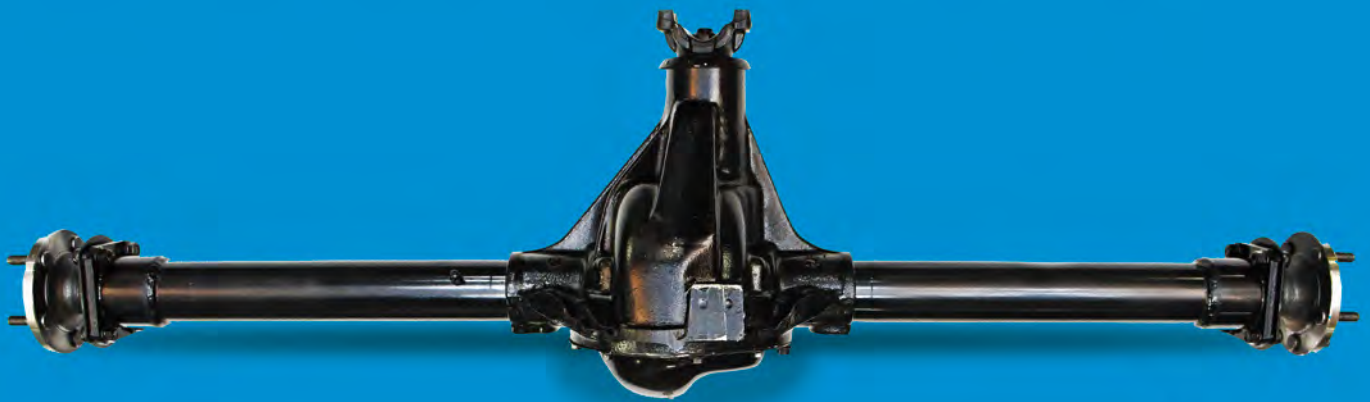

O lubrificante das montadoras agora disponível para você.

EIXO DANA 44

Catálogo de Aplicação

Modelo 44-3/216

Aplicações:

Chevrolet
S10, Blazer, A/C/D 20, Opala

Ford
Ranger, F-1000, F-75, Maverick

Jeep
Troller T4