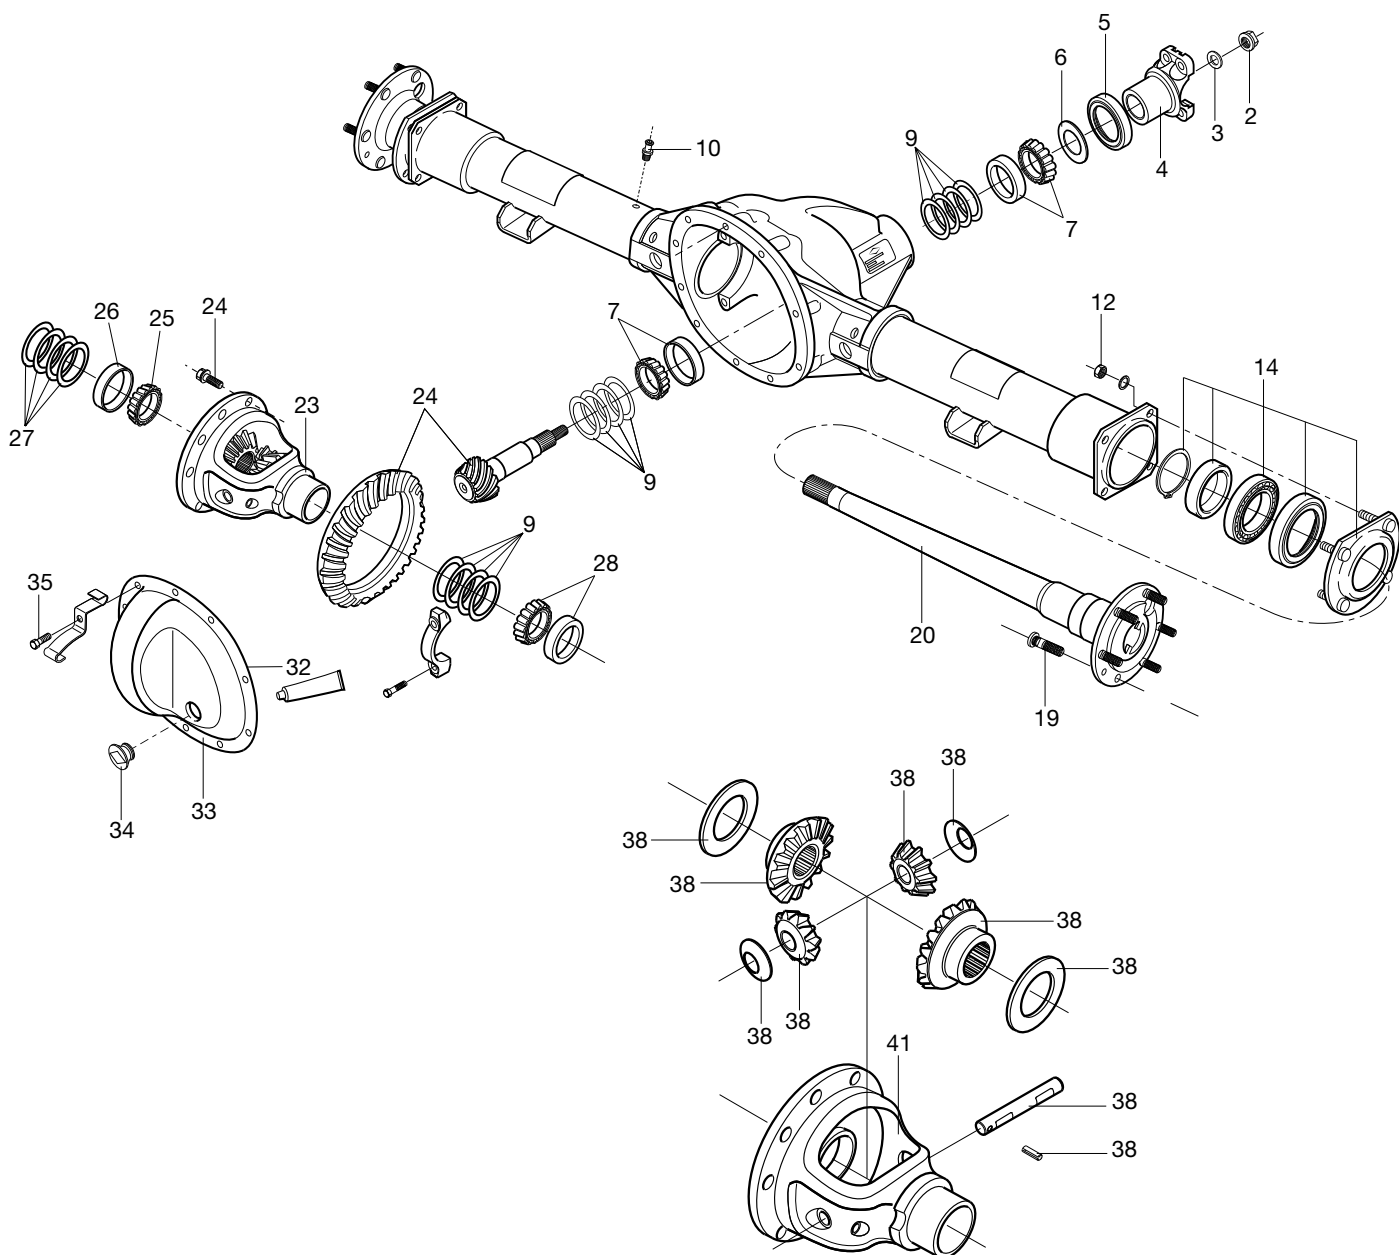

Mitsubishi
L200

OT - Convencional

OT - CONVENCIONAL

Identificação na vista explodida	Acompanha	Descrição do Item	Código Spicer	Obs.: gravação na peça usada
1	-	Eixo Diferencial 44-3/216, relação 3,07 OT	10055774	-
2	-	Porca de Pinhão	30185	-
4	-	Terminal de Diferencial	BA202789-X	-
4	-	Flange de Acoplamento de Diferencial	BA202967	-
4	-	Flange de Acoplamento de Diferencial	BA401524-X	-
4	-	Terminal de Diferencial	BA201385-X	-
4	-	Flange de Acoplamento de Diferencial	2-1-3101X	-
5	-	Retentor de Pinhão	BA203822	-
5	-	Retentor de Pinhão	44895	-
7	-	Kit de Rolamentos de Pinhão	BA401214-X	-
9	-	Kit de Calços	10236866	-
10	-	Bujão do respiro	BA203578	-
10	-	Bujão do respiro	BA203396	-
14	12	Kit reparo do Semieixo sem rasgo de trava	BA401483-X	-
14	12	Kit reparo do Semieixo com rasgo de trava	BA401230-X	-
14	12	Kit reparo do Semieixo com rasgo de trava	BA401348	-
20	14-19	Semieixo Completo LD/LE (30 estrias, 5 furos, 732mm)	BA203287	BA301493
20	14-19	Semieixo Completo LD/LE (30 estrias, 5 furos, 732mm)	BA202787	BA301493
20	14-19	Semieixo Completo LD (30 estrias, 5 furos, 694mm)	BA203338-2	BA301375-2
20	-	Semieixo (30 estrias, 5 furos, 732mm)	BA203288	BA301493
20	-	Semieixo (30 estrias, 5 furos, 732mm)	BA203304	BA301493
20	-	Semieixo (30 estrias, 5 furos, 732mm)	BA202788	BA301493
20	-	Semieixo LE (30 estrias, 5 furos, 746mm)	BA203263-1	BA301375-1
20	-	Semieixo LD (30 estrias, 5 furos, 694mm)	BA203263-2	BA301375-2
20	-	Semieixo LE (30 estrias, 5 furos, 767mm)	BA203811-1	BA301427-1
20	-	Semieixo LD (30 estrias, 5 furos, 715mm)	BA203811-2	BA301427-2
24	2	Coroa e Pinhão (45x11 - furo rosca de 3/8")	BA401379-X	Coroa: 18520 Pinhão: 32073
24	2	Coroa e Pinhão (41x09 - furo rosca de 3/8")	BA401380-X	Coroa: BA202332 Pinhão: BA203328
24	2	Coroa e Pinhão (46x13 - furo rosca de 3/8")	22856-1X	Coroa: 18437 ou BA203043 Pinhão: 32171
24	2	Coroa e Pinhão (43x13 - furo rosca de 3/8")	23592-1X	Coroa: BA203044 Pinhão: 32830